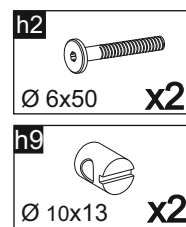

wood luck

Babushka changing table olive for small chest of drawer.

Babushka przewijak oliwka do małej komody

53,5cm x 71,5cm x 9cm

1

2

4

3