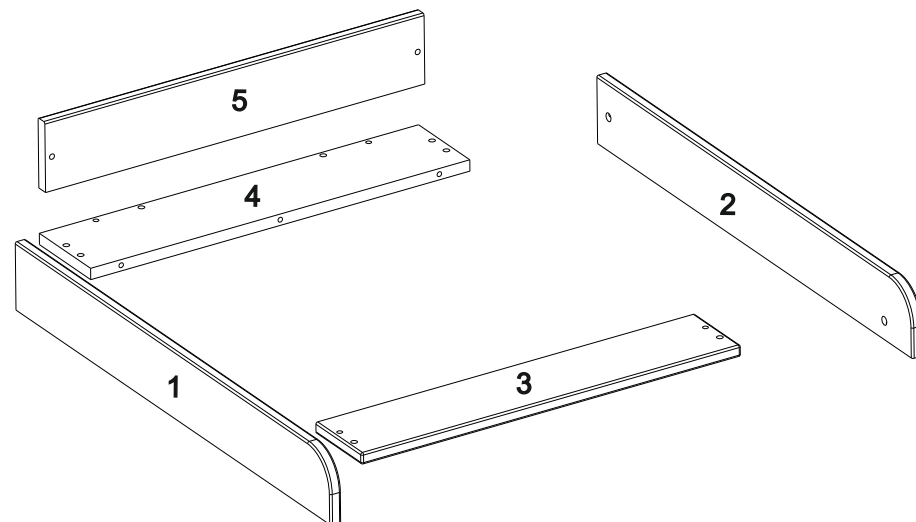

wood luck

Babushka changing table olive for small chest of drawer.

Babushka przewijak oliwka do małej komody

53,5cm x 71,5cm x 9cm

1

2

4

3