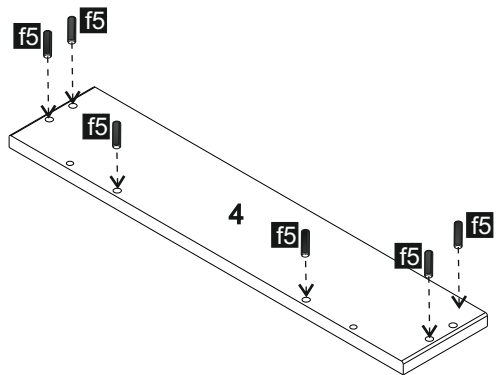

wood luck

Babushka changing table olive for small chest of drawer.

Babushka przewijak oliwka do małej komody

53,5cm x 71,5cm x 9cm

1

2

4

3