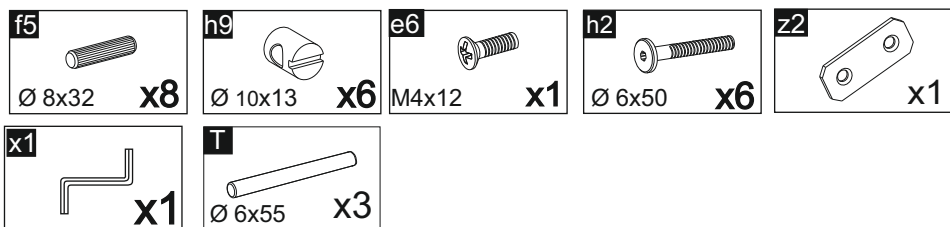

wood luck

Babushka changing table olive for small chest of drawer.

Babushka przewijak oliwka do małej komody

53,5cm x 71,5cm x 9cm

1

2

4

3