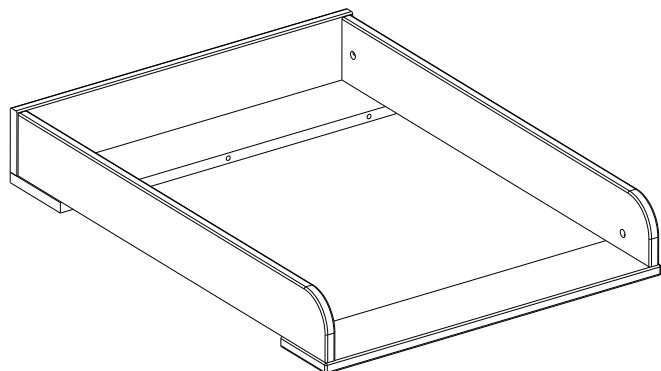

wood luck

Babushka changing table olive for small chest of drawer.

Babushka przewijak oliwka do małej komody

53,5cm x 71,5cm x 9cm

1

2

4

3